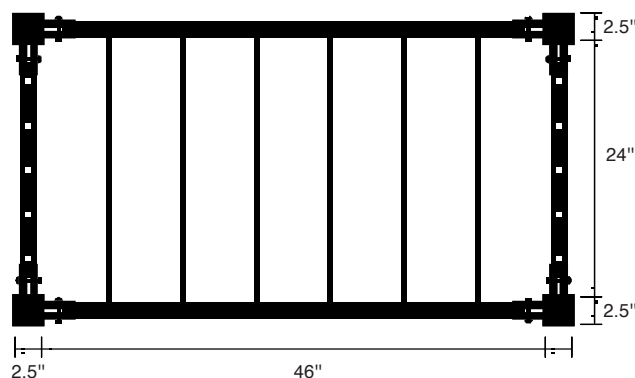

Une **tonnelle** de qualité, solide, esthétique et durable.
Un choix de **barrières** avec les mêmes matériaux
que la clôture.

Dimensions :

46" de largeur intérieure, peut-être installé avec une barrière de 43"