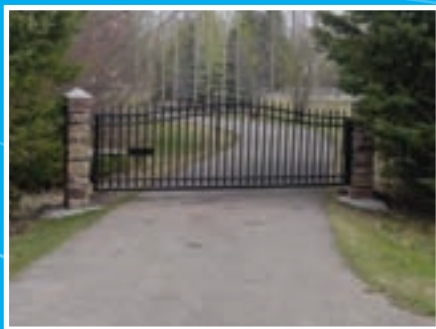

Piliers préformés

NOUVEAU

12" X 12" dimensions standards

21" X 21" disponible sur demande

Rehaussez l'apparence de :

- Clôture ornementale
- Clôture de vinyle
- Clôture d'aluminium
- Clôture d'intimité

Utilisations variées

- Poteau de boîte aux lettres
- Poteau de lumière
- Pilier pour enseigne

Piliers préformés

- Compatibles avec TOUS TYPES de clôtures de vinyle à l'ornementale
- Vous pouvez le réaliser vous-même!
Pas besoin d'un maçon ni d'équipement lourd
- Durable et résistant à l'impact
- Des centaines d'applications
- Formés de parois rigides moulées en MDPE
- Possibilité de livraison par service de messagerie

Pilier 12" X 12" X 64"

- Pierre de rivière
- Couleur - Calico Rustique
- Idéal pour ceinturer un domaine et en augmenter sa valeur

21" X 21" - assemblage par section

- Avec rebord de pierre (saillie)
- Couleurs : Brun, taupe et gris
- Dimension : 21 x 21 pouces, emboîtables
- Emboîtez-les aussi haut que votre structure interne peut supporter