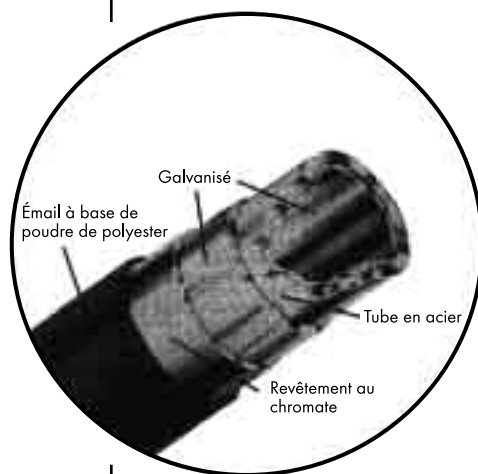

# LE GRILLAGE À MAILLES LOSANGÉES

Nous la voyons présente partout dans notre paysage depuis des décennies; c'est un gage de durabilité et de grande popularité. En fait de clôture, c'est un « classique » qui défie le temps.

La voici, réinventée! Toujours aussi résistante, sans entretien et offrant un rapport qualité/prix imbattable. Sauf que... maintenant, son grillage à mailles losangées est recouvert d'un vinyle de couleur agencé à la couche d'émail de sa structure, un émail à base de poudre de polyester cuit au four qui ne s'écaille pas et résiste, année après année, aux intempéries. Ce revêtement est lisse, sans aspérités dangereuses et de teinte agréable. Il en résulte de longues années de service sans altération de l'apparence.

Vous désirez délimiter votre propriété sans réduire votre visibilité, ou encore, vous êtes à la recherche d'une façon économique de vous conformer aux règlements de sécurité de votre municipalité?

**CLOTURA** vous propose toute une gamme de couleurs pouvant se marier harmonieusement à votre décor. Et si l'intimité vous tient à cœur, il ne vous restera plus qu'à ajouter des lattes d'une couleur assortie. L'expérience du passé alliée aux exigences d'aujourd'hui pour un avenir sans souci.